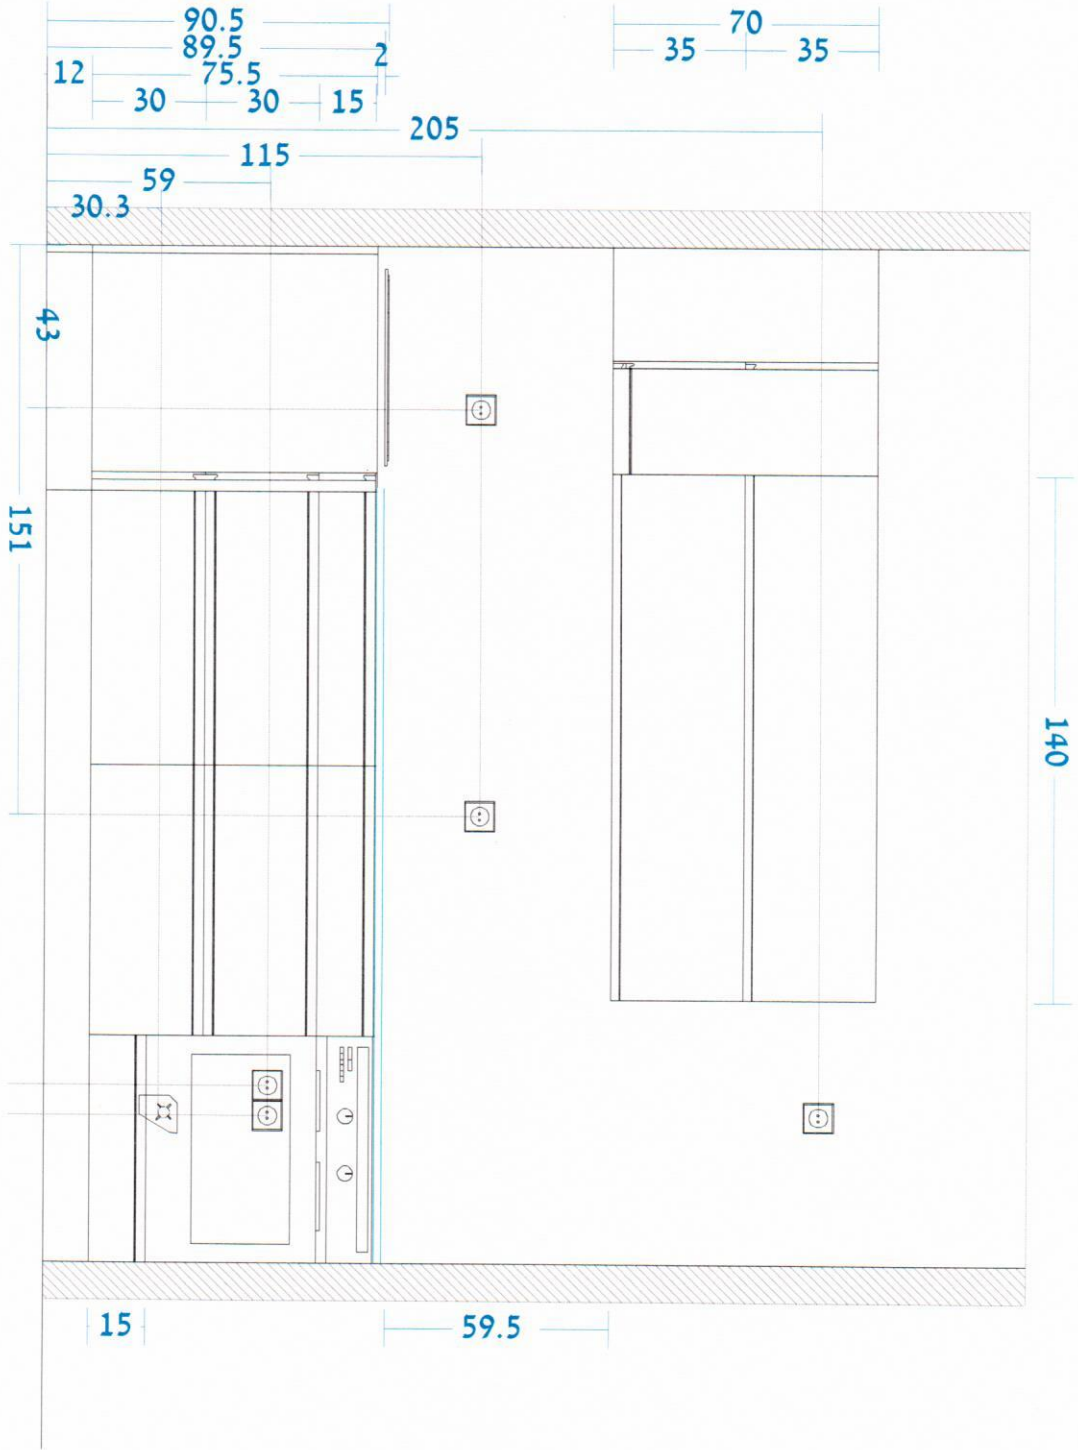

חתימות חלקות

Raumplan For Windows

חברת ראומפלקר לעיצוב פנים

מפתח דיקור דיאלוג

03-9798080

שם חלקות:

פריטים: נעמה רחמיני-מעידן, מועצב: אלון שיש המופרץ

יום שלישי 15 מאי 2018: תאריך

חזית: 3
קנייני: 1 : 20

חתימת הלוקח

שם הלוקוח

יום שלישי 15 מאי 2018 תאריך

Raumplan For Windows

תוכנת ראוטפולן לעיצוב פנים

מבית
דיאלוג דאטא
03-9798080

פירוט: נעמה חתומי מועדון - מעצב: אלון שיש המפרץ

פרטים: מעצב: אילן שיש המפרץ

תקני

1 : 25

חתימת הלקוח

שם הלקוח

יום שלישי 15 מאי 2018 :תאריך

Design Dialogue

Raumplan For Windows