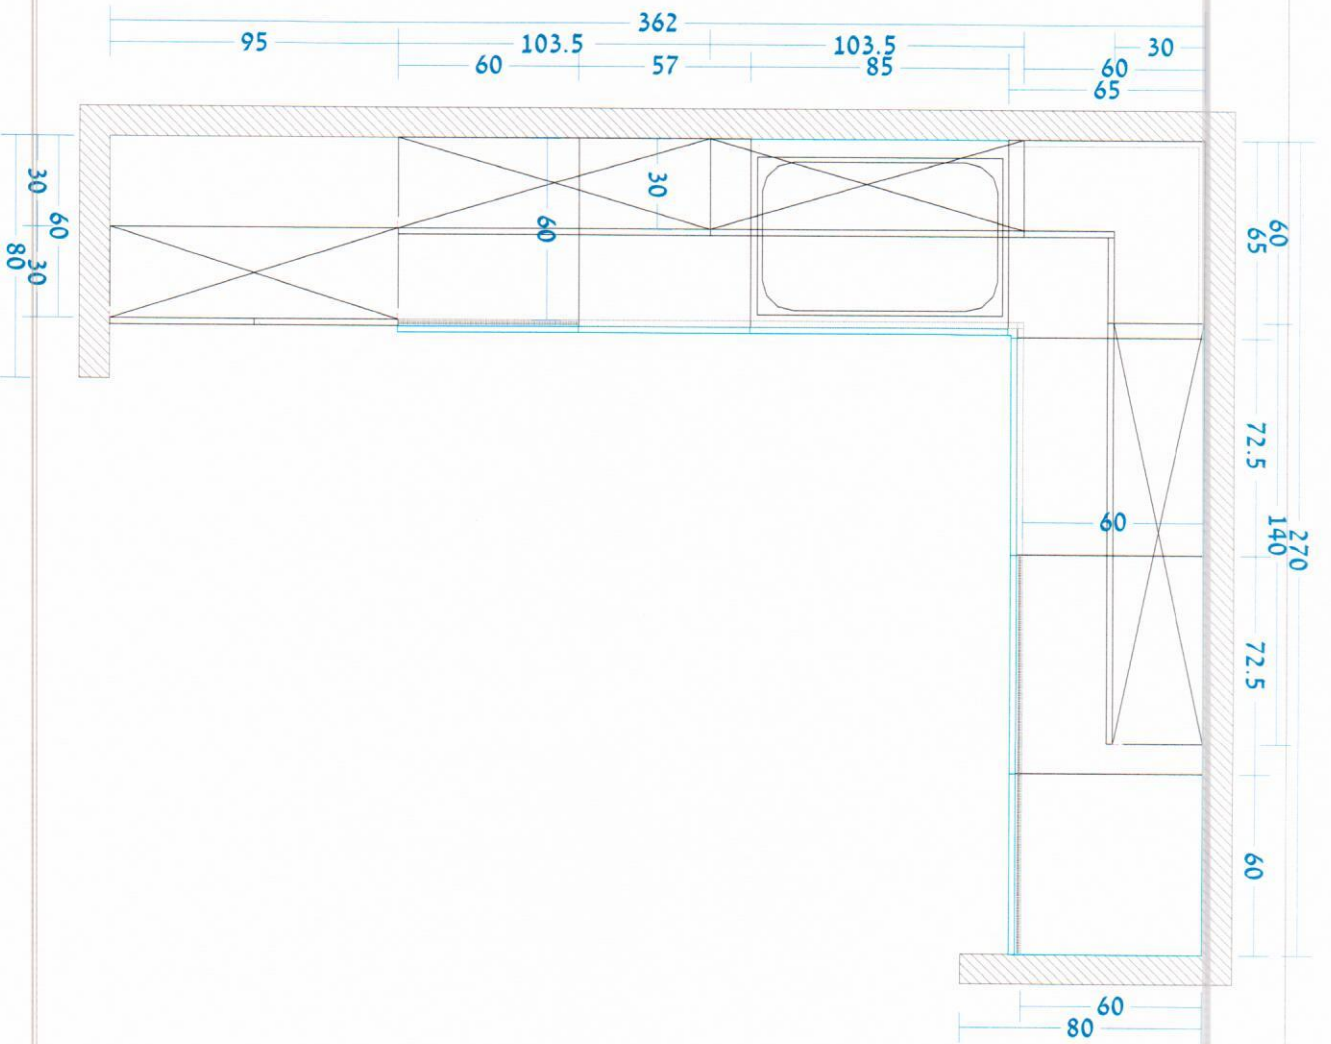

חתימת הלקוח

שם הלקוח

יום שלישי 15 מאי 2018 :תאריך

Raumplan For Windows

חברת ראוּמפּלן ליעוץ פנים

מבית דיאלוג

03-9798080

פרטים: מעצב: אילן שיש המפרץ

תקני

1 : 25