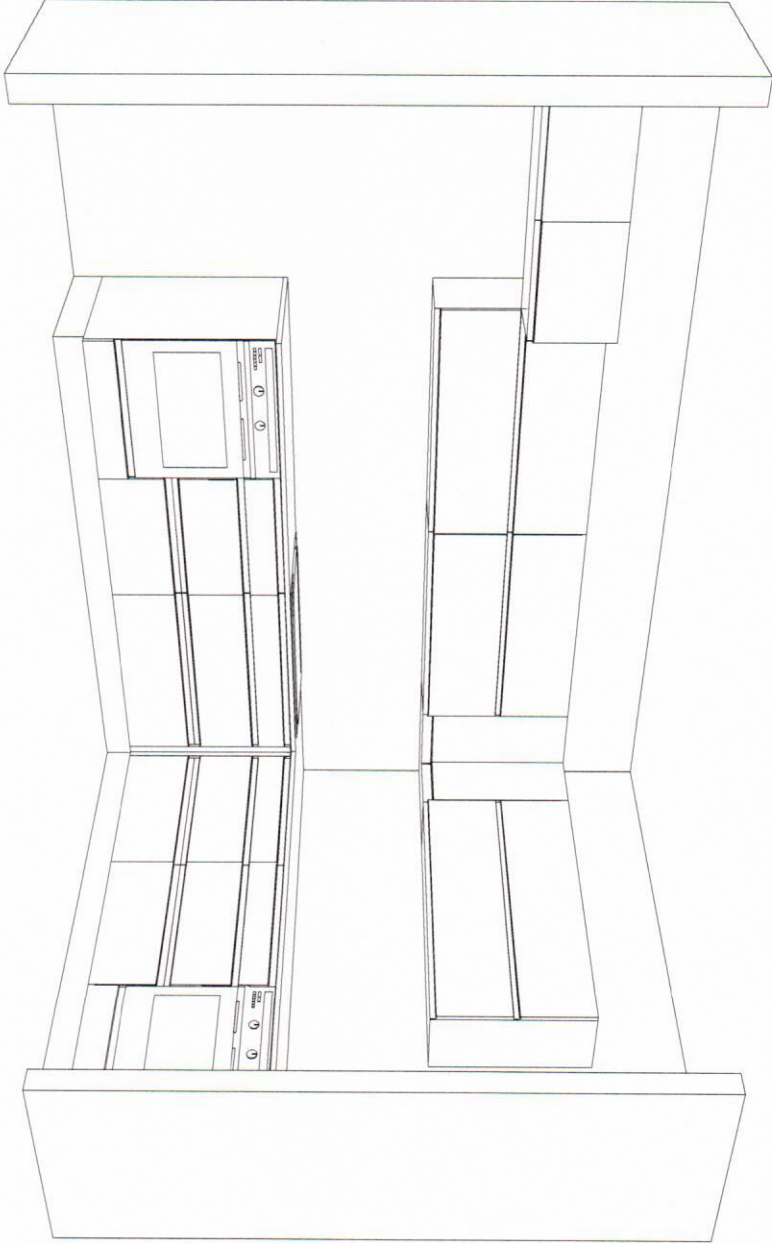

פרטים: מעצב: אילן שיש המפרץ

תקני

1 : 25

חתימת הלקוח

שם הלקוח

יום שלישי 15 מאי 2018 :תאריך

Design Dialogue

Raumplan For Windows