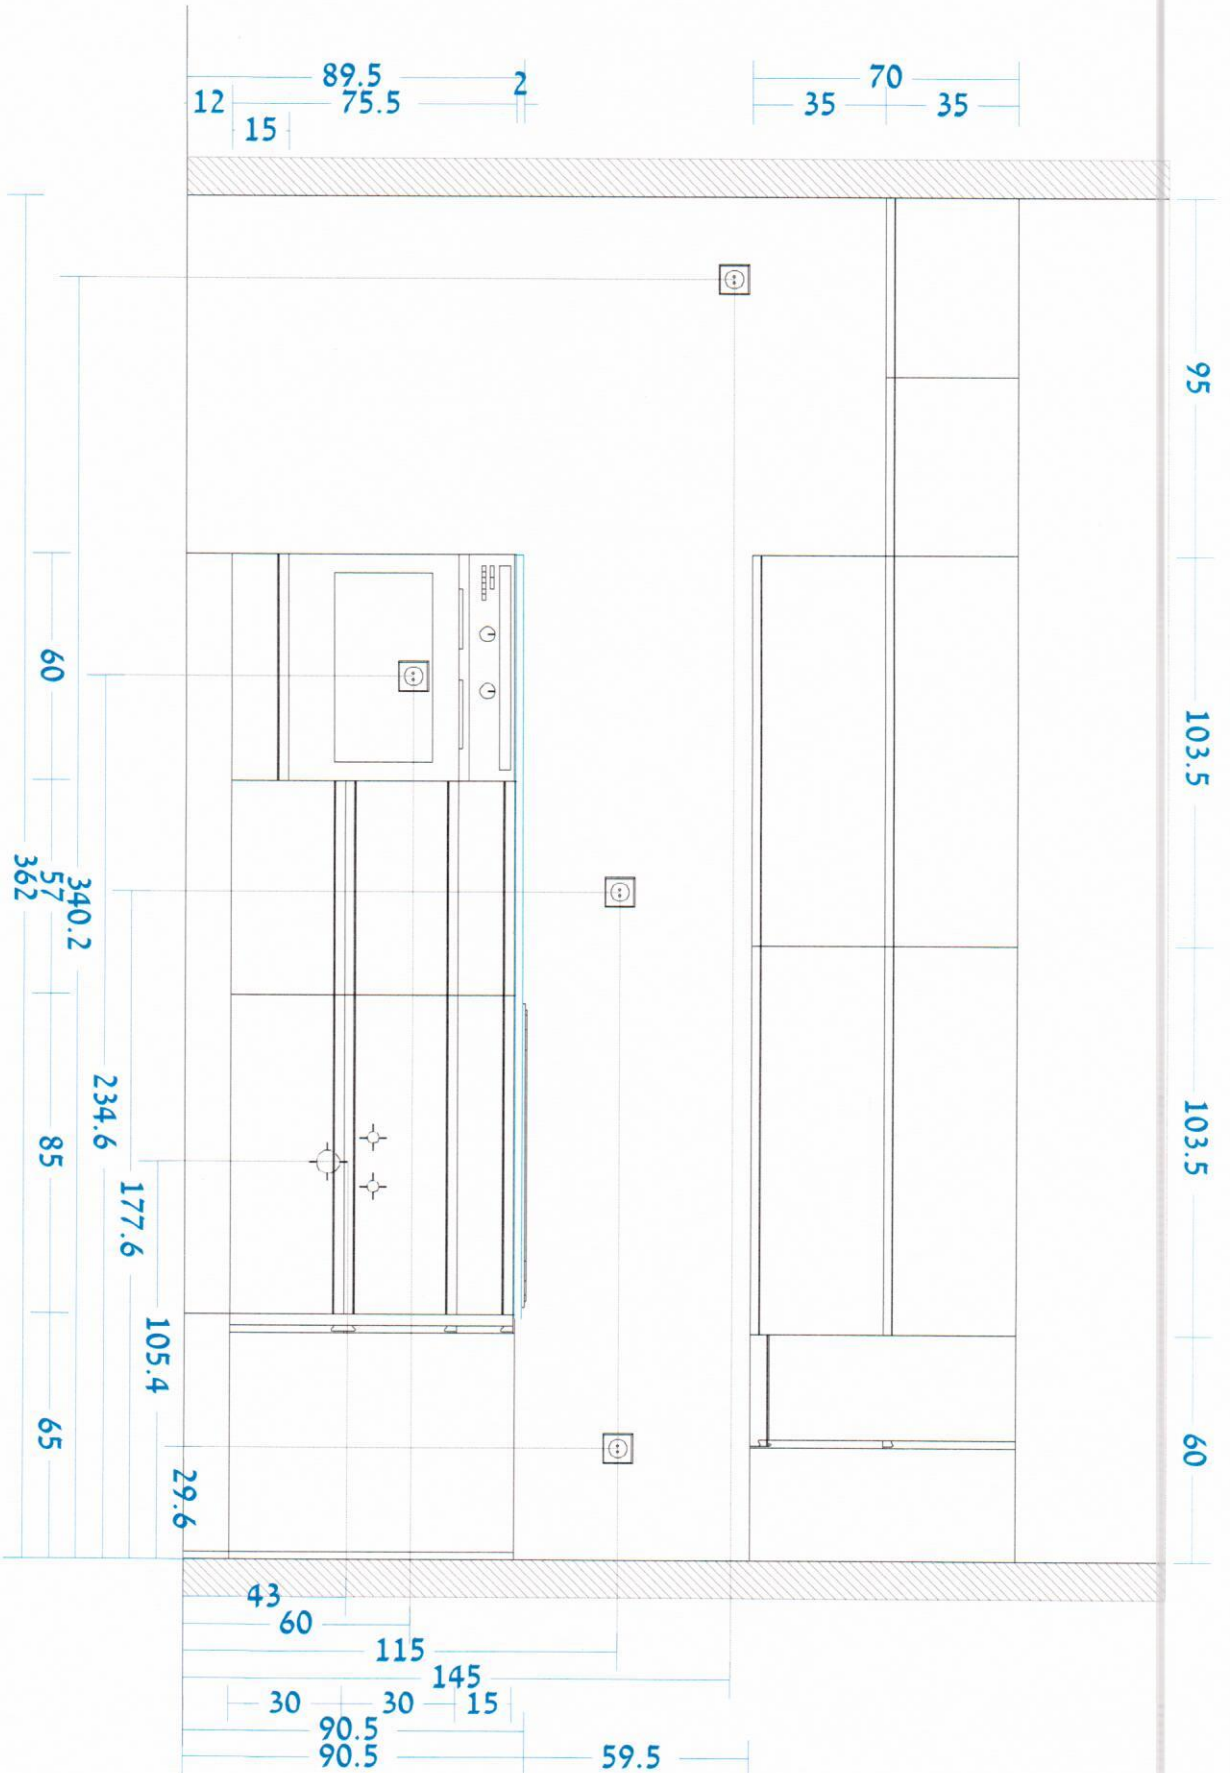

חתימות חלקות

Raumplan For Windows

חברת ראומפלקר לעיצוב פנים

מפתח דיקור דיאלוג

03-9798080

שם חלקות:

פריטים: נעמה רחמיני-מעידן, מועצב: אלון שיש המופרץ

יום שלישי 15 מאי 2018: תאריך

חזית: 3
קנייני: 1 : 20

חתימת הלוקח

שם הלוקוח

יום שלישי 15 מאי 2018 תאריך

Raumplan For Windows

תוכנת ראוטפולן לעיצוב פנים

מבית
דיאלוג דאטא
03-9798080

פירוט: נעמה חתומי מועדון - מעצב: אלון שיש המפרץ

פרטים: מעצב: אילן שיש המפרץ

תקני

1 : 25

חתימת הלקוח

שם הלקוח

יום שלישי 15 מאי 2018 :תאריך

Design Dialogue

Raumplan For Windows