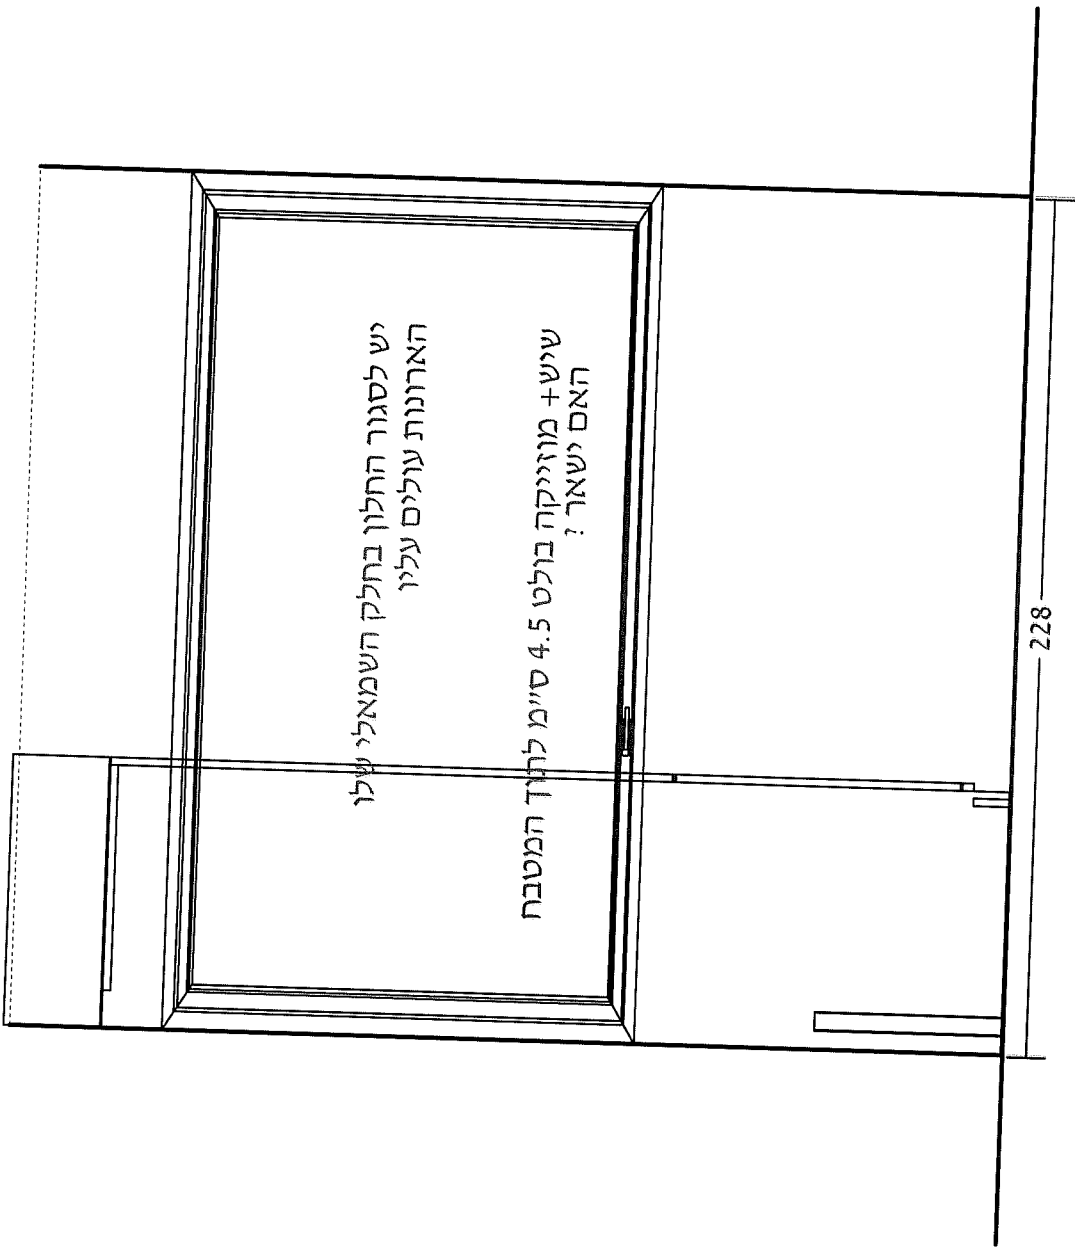

<p>הרינו לאשר שהתוכנית והמפרט הטכני ברורים ומובנים          ותכני סטייה במקומות 5-4 מ"מ בגובה המשטח מהרצפה          תאריך: 12.2.2012</p>		<p>ברשטיין: שם הלקוח          הרצליה          ברשטיין: פרטים          Berater: סימה בן</p>	
<p>תוכנת ראוטת          דגיתן דילאג          03-9798080</p>		<p>חזית: 3          קנה מידה: 1 : 20</p>	